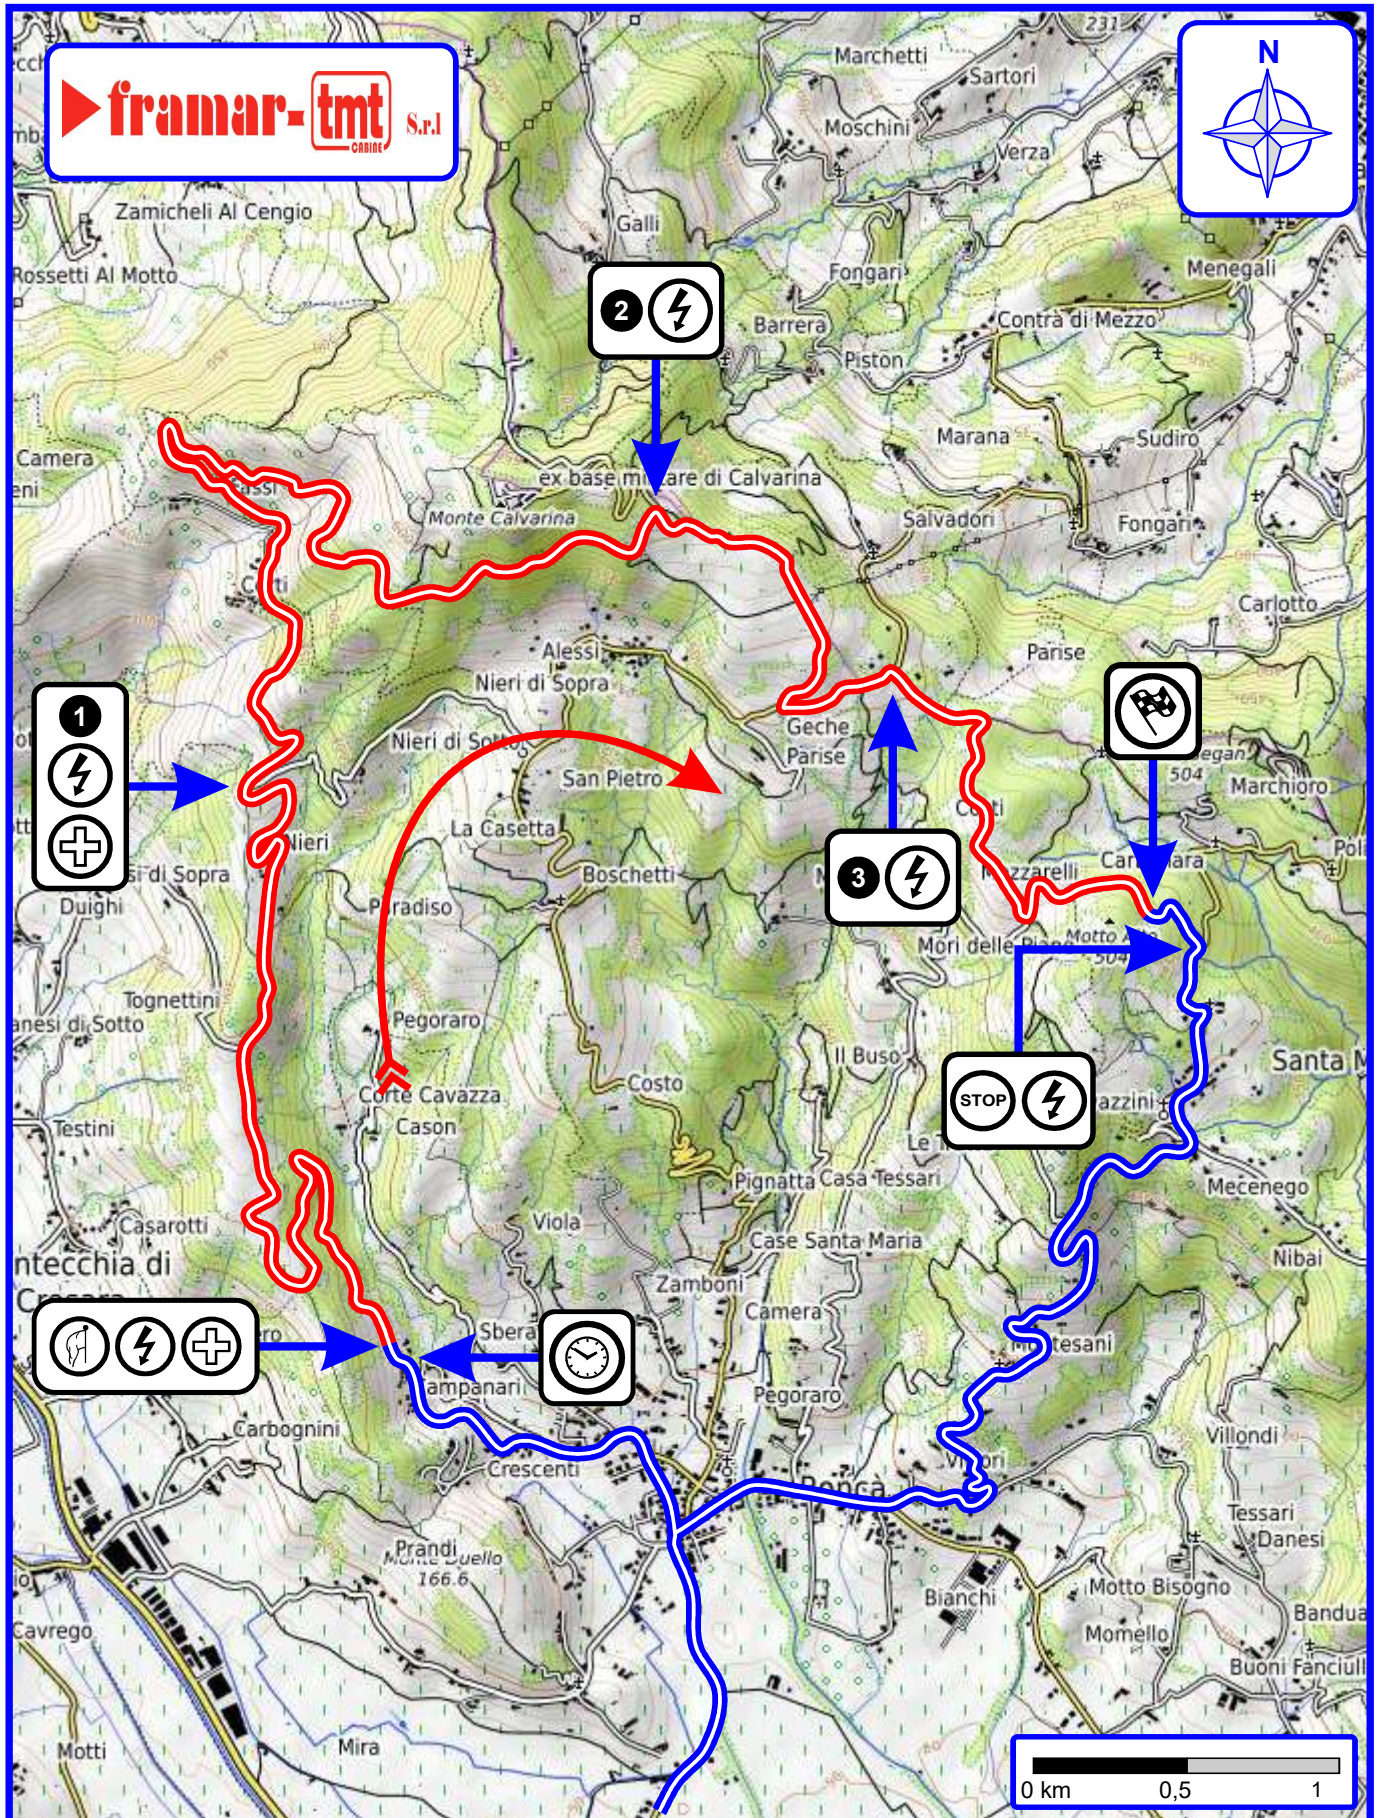

Prova Speciale "Roncà Calvarina" - FRAMAR-TMT lunghezza 10,85 km

PROVA SPECIALE

TRASFERIMENTO